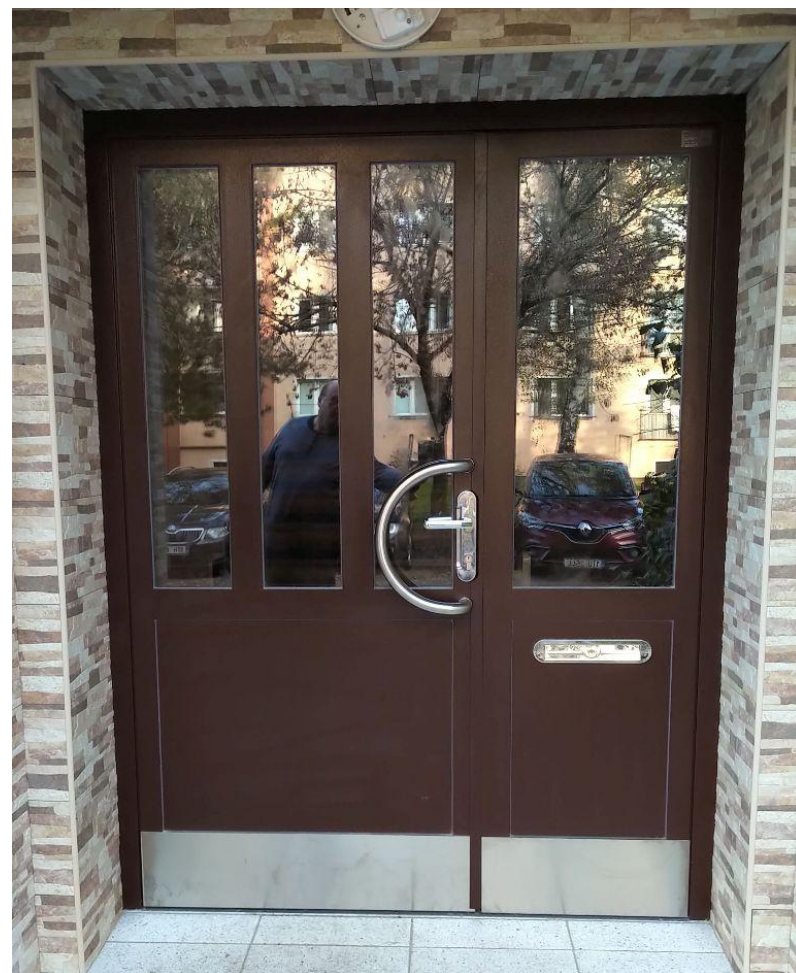

KATALOG VÝROBKŮ

- Ocelové dveře JANSEN – hlavní vstupy
- Ocelové dveře JANSEN – vnitřní dveře uvnitř vestibulu
- Garážová vrata ocelová
- Ocelové dveře nové generace s ELEKTROMAGNETEM a ĀTEĀKOU, hlavní vstupy
- Sklepní kóje SKLEPEK a dveře do sklepů

Jednokřídlé ocelové dveře JANSEN – hlavní vstup

Jednokřídlé ocelové dveře JANSEN s horním nadsvětlíkem – hlavní vstup

dvoukřídlé ocelové dveře JANSEN
– hlavní vstup

dvoukřídle ocelové dveře JANSEN s horním nadsvětlíkem – hlavní vstup