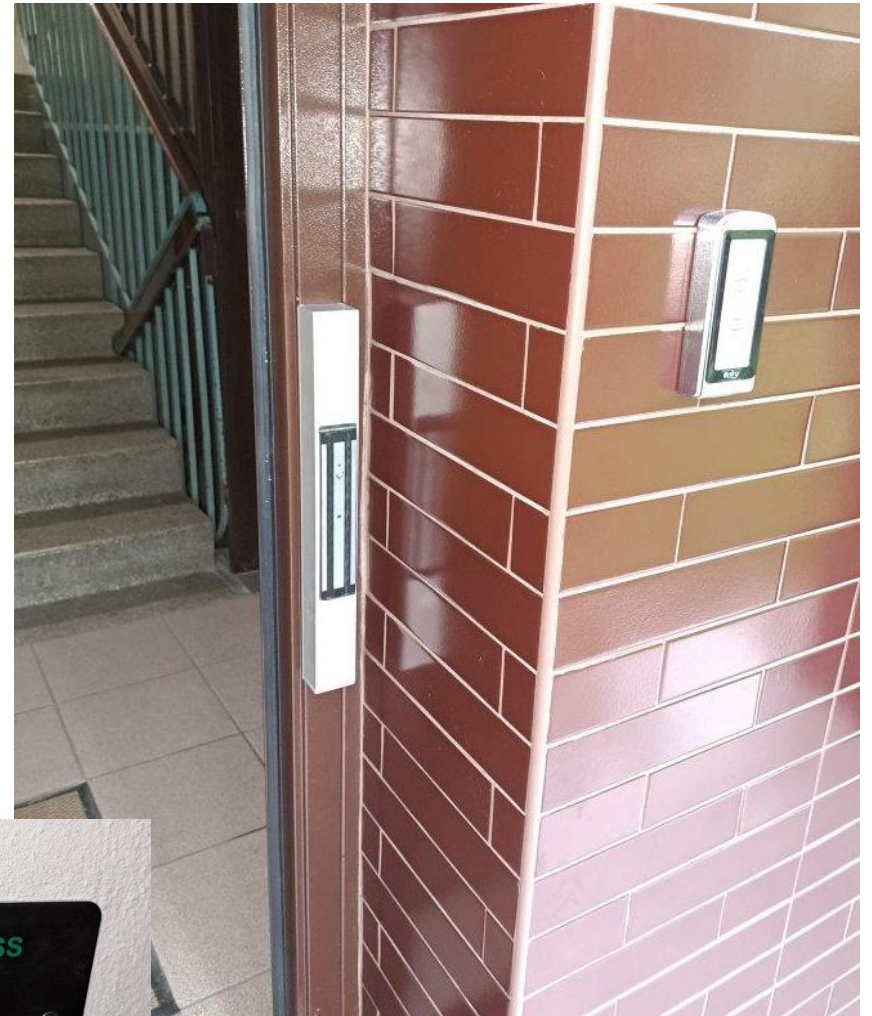

Dveře ocel. JANSEN – s elektromagnetem - detail el. magnet, čtečka