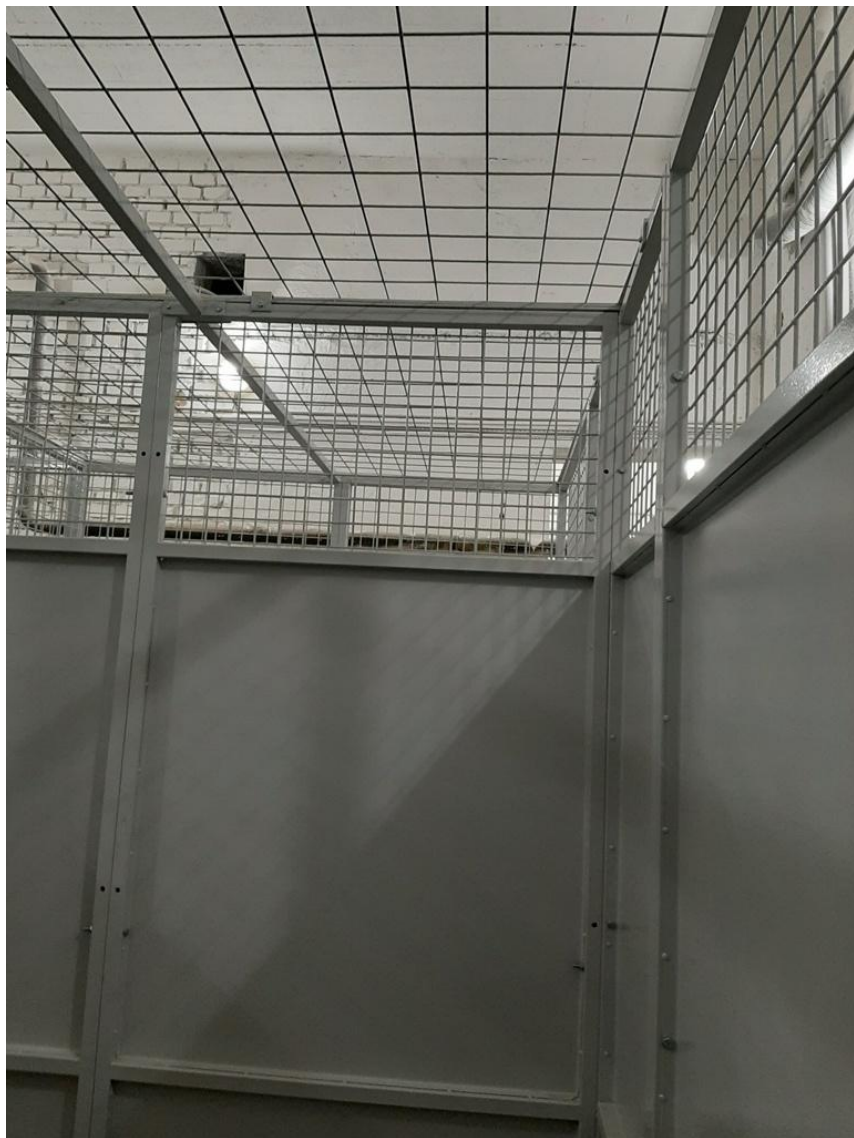

Jednokřídlé ocelové dveře JANSEN – hlavní vstup

Jednokřídlé ocelové dveře JANSEN s horním nadsvětlíkem – hlavní vstup

dvoukřídlé ocelové dveře JANSEN
– hlavní vstup

dvoukřídle ocelové dveře JANSEN s horním nadsvětlíkem – hlavní vstup

zamykání na zámek FAB s vložkou FAB a na visací zámek s krytím proti rozlomení

VARIANTA sklepní kóje SKLEPEK – PLECH A OCELOVÉ SÍTO (odstín RALL 7016 šedá antracit a RALL 7035 šedá)

zamykání na zámek FAB s vložkou BEZ kování

zamykání na zámek FAB s vložkou a s kováním

VARIANTA sklepní kóje SKLEPEK – OCELOVÉ SÍTO (odstín RALL 7035 šedá)

sklepní kóje SKLEPEK plech a síto s horním zasíťováním proti vniknutí do kójí – při výšce stropů sklepa nad 300 cm

VARIANTA sklepní kóje SKLEPEK – OCELOVÉ SÍTO

zamykání na zámek FAB s vložkou FAB bez kování

zamykání na 2 visací zámky s krytím proti rozlomení

JDEME VÁM NAPROTI....

<https://sklepek.cz/hlavni-dvere-do-sklepnich-prostoru>