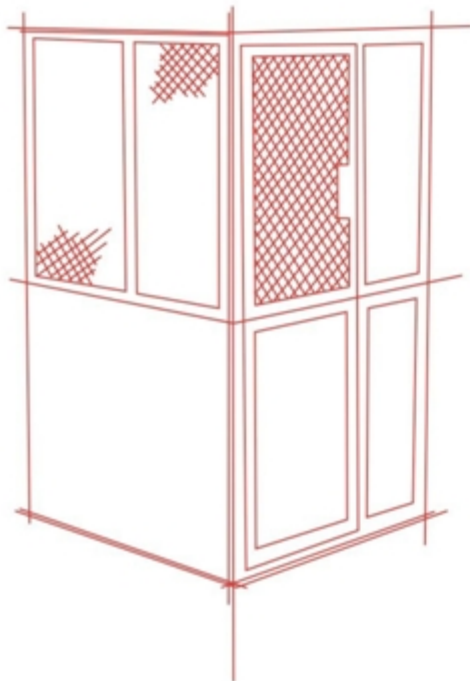

SKLEPEK®

Variabilní ocelové sklepní kóje

PEKOS GROUP s.r.o.

Koblovská 12/157, 711 00 Ostrava – Koblův ĀR

tel. : +420 603 262 285
mobil : +420 603 188 181
e-mail : info@pekosgroup.cz
obchod@pekosgroup.cz
info@sklepek.cz
obchod@sklepek.cz

IĀ: 25382454 DIĀ: CZ25382454

společnost je zapsána v OR u KOS v Ostravě v oddílu C, vložce Ā. 17096

Bankovní kontakt : UniCreditBank a.s., poboĀka Ostrava, Ā.ú.: 40531009 / 2700

www.sklepek.cz

www.pekosgroup.cz

KATALOG VÝROBKŮ

- -Ocelové dveře JANSEN – hlavní vstupy
- -Ocelové dveře JANSEN – vnitřní dveře uvnitř vestibulu
- -Garážová vrata ocelová
- -Ocelové dveře nové generace s ELEKTROMAGNETEM a ĀTEĀKOU, hlavní vstupy
- -Sklepní kóje SKLEPEK a dveře do sklepů