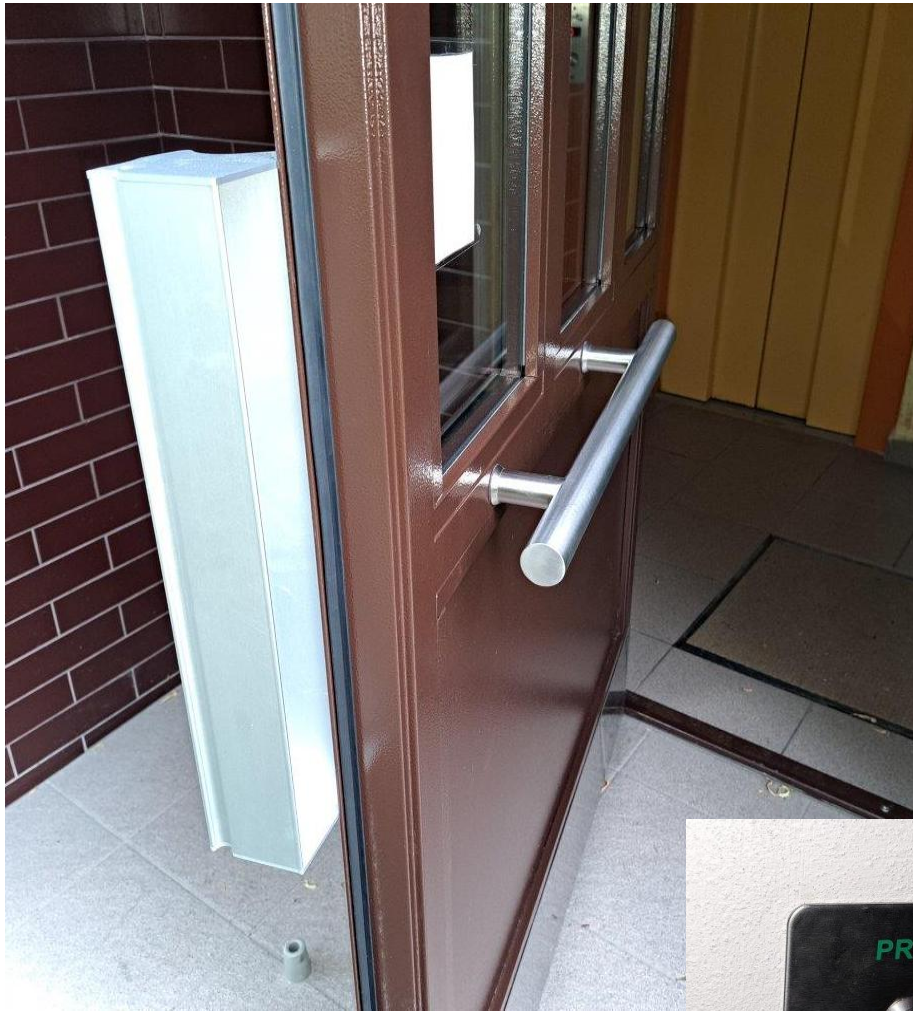

Jednokřídlé ocelové dveře JANSEN – hlavní vstup

Jednokřídlé ocelové dveře JANSEN s horním nadsvětlíkem – hlavní vstup

dvoukřídlé ocelové dveře JANSEN
– hlavní vstup

dvoukřídle ocelové dveře JANSEN s horním nadsvětlíkem – hlavní vstup

Detail na dveřích bezpečnostní kování, zámek K431 HOBES, nerez madlo, vložka FAB

Jednokřídlé a dvoukřídlé ocelové dveře JANSEN s válečkovým zámekem – VNITŘNÍ DVEŘE

Detail vnitřní dveře – s válečkovým zámkem a ocelovým dvoumadlem

Detail vnitřní dveře – s válečkovým zámkem a nerezovým dvoumadlem

Dveře ocel. JANSEN – s elektromagnetem - nový typ dveří - jednokřídlé

Dveře ocel. JANSEN – s elektromagnetem - detail el. magnet, čtečka