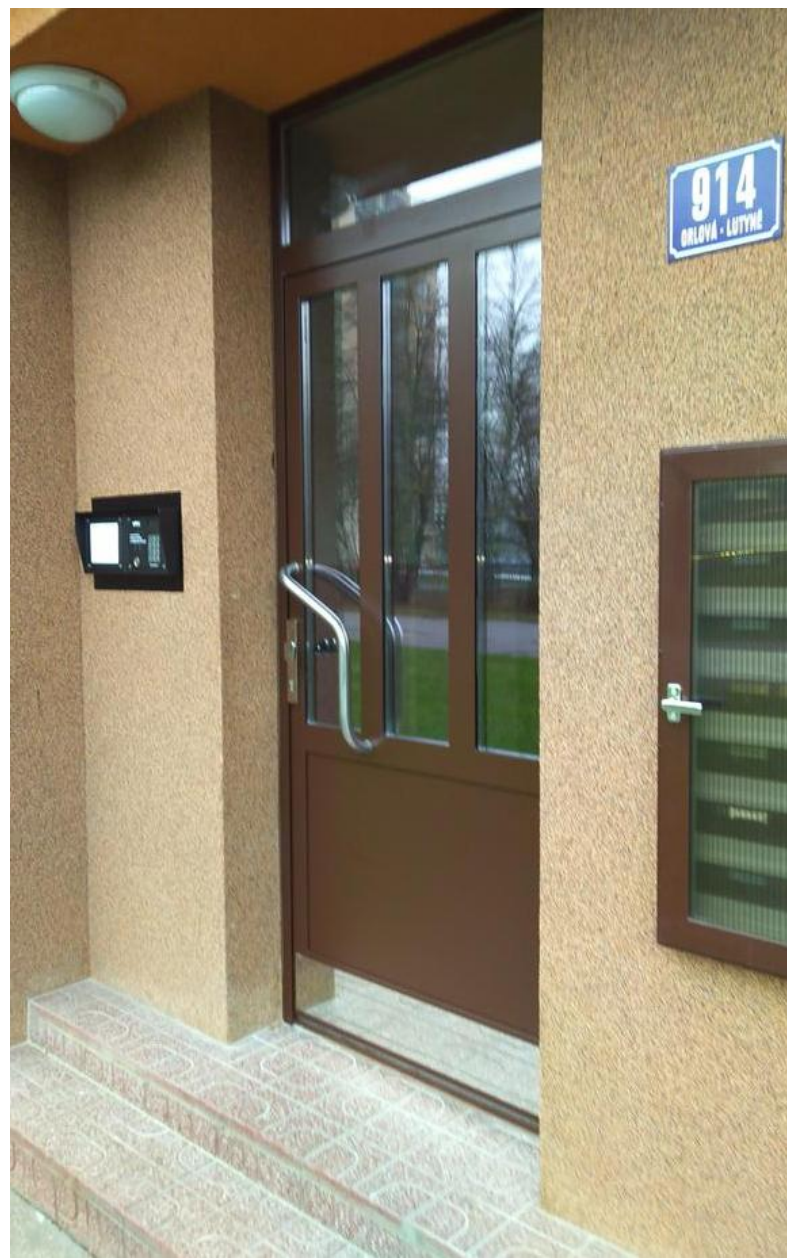

Jednokřídlé ocelové dveře JANSEN s horním nadsvětlíkem – hlavní vstup