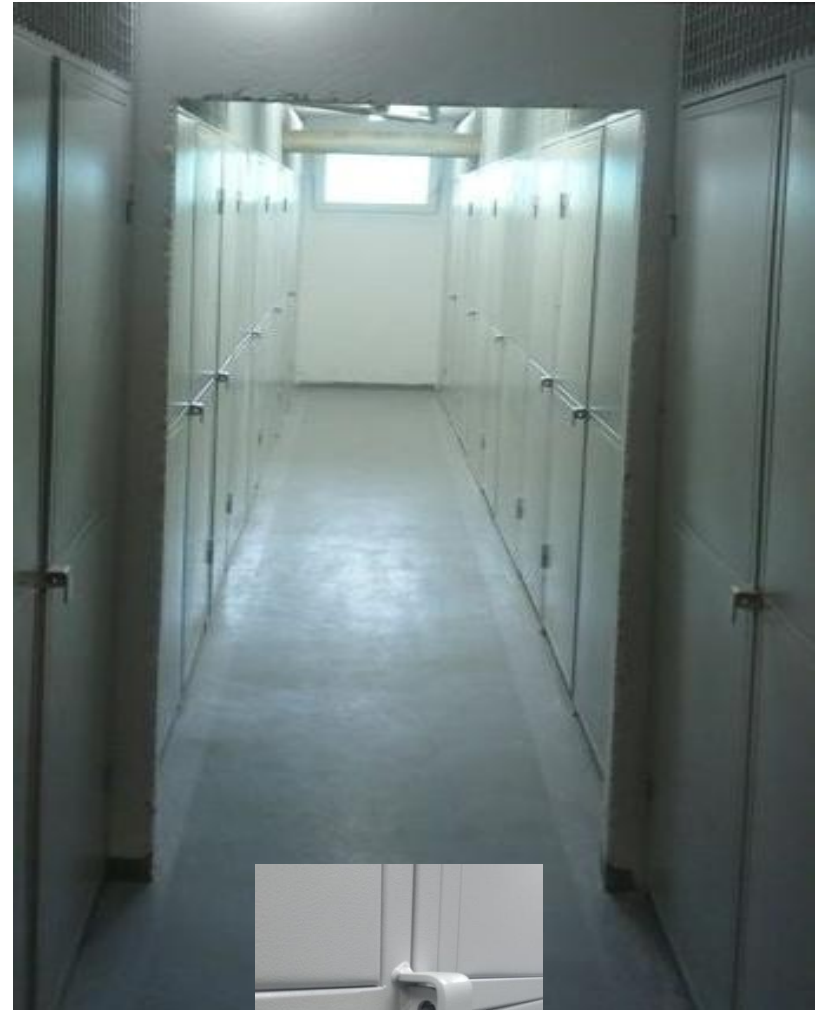

VARIANTA sklepní kóje SKLEPEK – PLECH A OCELOVÉ SÍTO (odstín RALL 7035 šedá)

(zamykání na 1 visací zámek s krytím proti rozlomení)