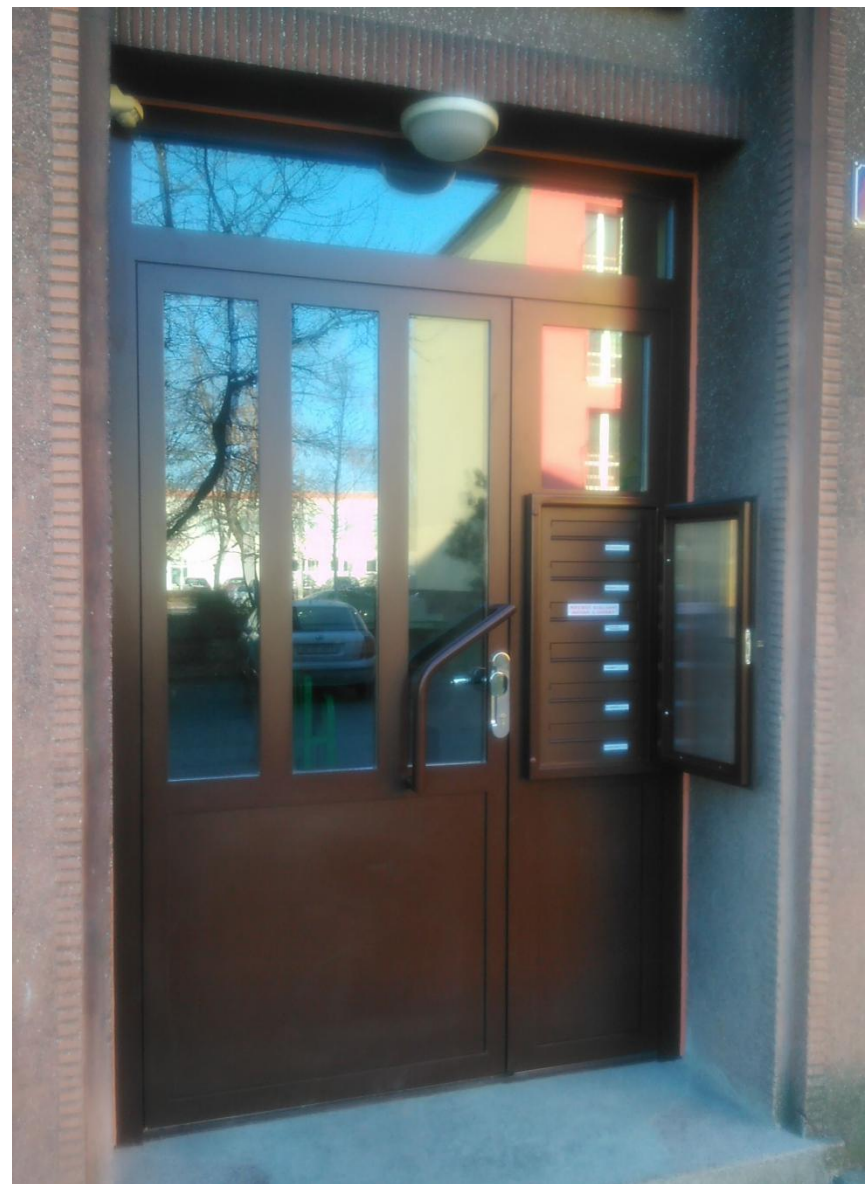

KATALOG VÝROBKŮ

- Ocelové dveře JANSEN – hlavní vstupy
- Ocelové dveře JANSEN – vnitřní dveře uvnitř vestibulu
- Garážová vrata ocelová
- Ocelové dveře nové generace s ELEKTROMAGNETEM a ĀTEĀKOU, hlavní vstupy
- Sklepní kóje SKLEPEK a dveře do sklepů

Jednokřídlé ocelové dveře JANSEN – hlavní vstup

Jednokřídlé ocelové dveře JANSEN s horním nadsvětlíkem – hlavní vstup

dvoukřídlé ocelové dveře JANSEN
– hlavní vstup

dvoukřídle ocelové dveře JANSEN s horním nadsvětlíkem – hlavní vstup

Detail na dveřích bezpečnostní kování, zámek K431 HOBES, nerez madlo, vložka FAB

Jednokřídlé a dvoukřídlé ocelové dveře JANSEN s válečkovým zámekem – VNITŘNÍ DVEŘE

Detail vnitřní dveře – s válečkovým zámkem a ocelovým dvoumadlem