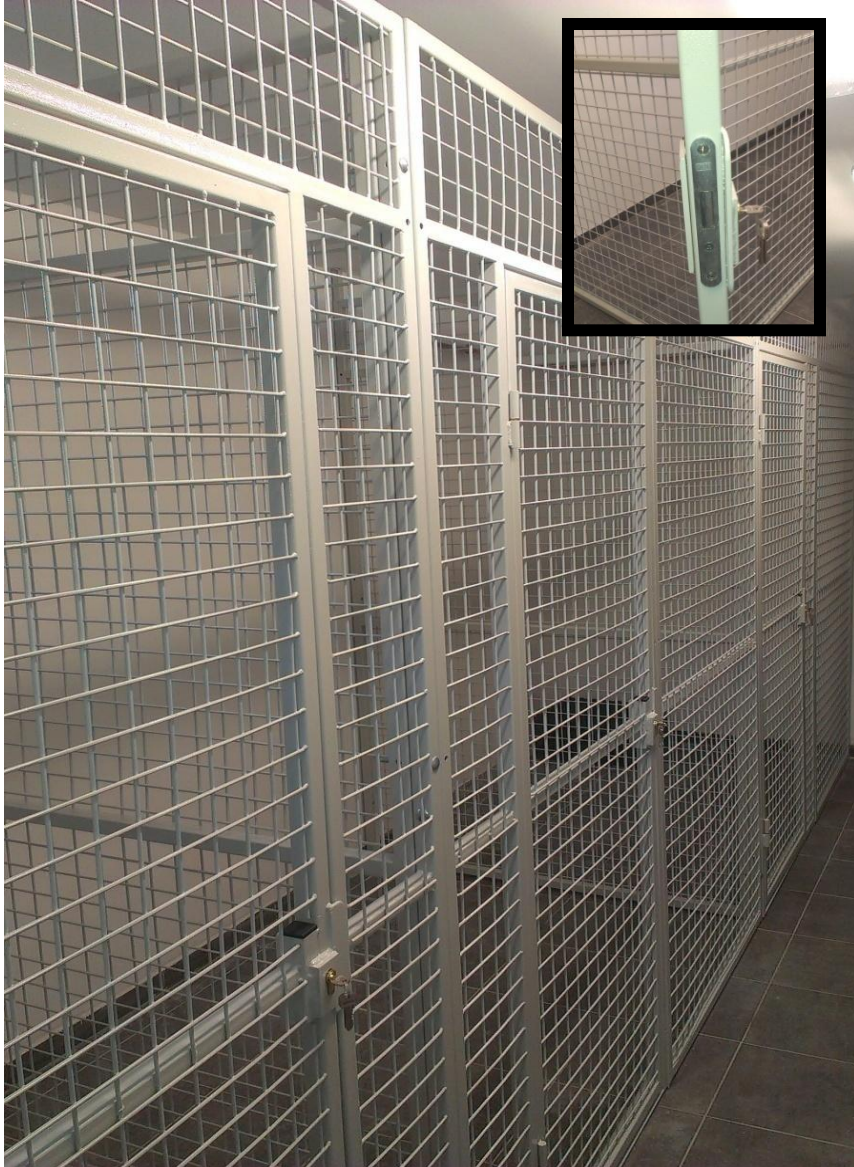

zamykání na zámek FAB s vložkou a s kováním

VARIANTA sklepní kóje SKLEPEK – OCELOVÉ SÍTO (odstín RALL 7035 šedá)

sklepní kóje SKLEPEK plech a síto s horním zasíťováním proti vniknutí do kójí – při výšce stropů sklepa nad 300 cm

VARIANTA sklepní kóje SKLEPEK – OCELOVÉ SÍTO

zamykání na zámek FAB s vložkou FAB bez kování

zamykání na 2 visací zámky s krytím proti rozlomení

JDEME VÁM NAPROTI....

<https://sklepek.cz/hlavni-dvere-do-sklepnich-prostoru>

ocelové dveře SKLEPEK do společných sklepních prostor s odvětráváním, hliník.kování,
komaxit RALL 7035 šedý,
jednostranně opláštěné, zámek FAB s vložkou FAB,
vložené s novým rámem do stavebního otvoru s ponecháním původní zárubně