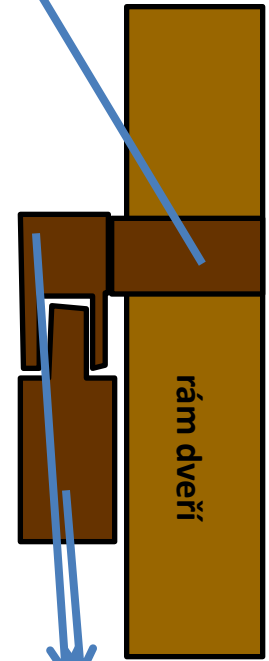

vyvařený plech přes rám